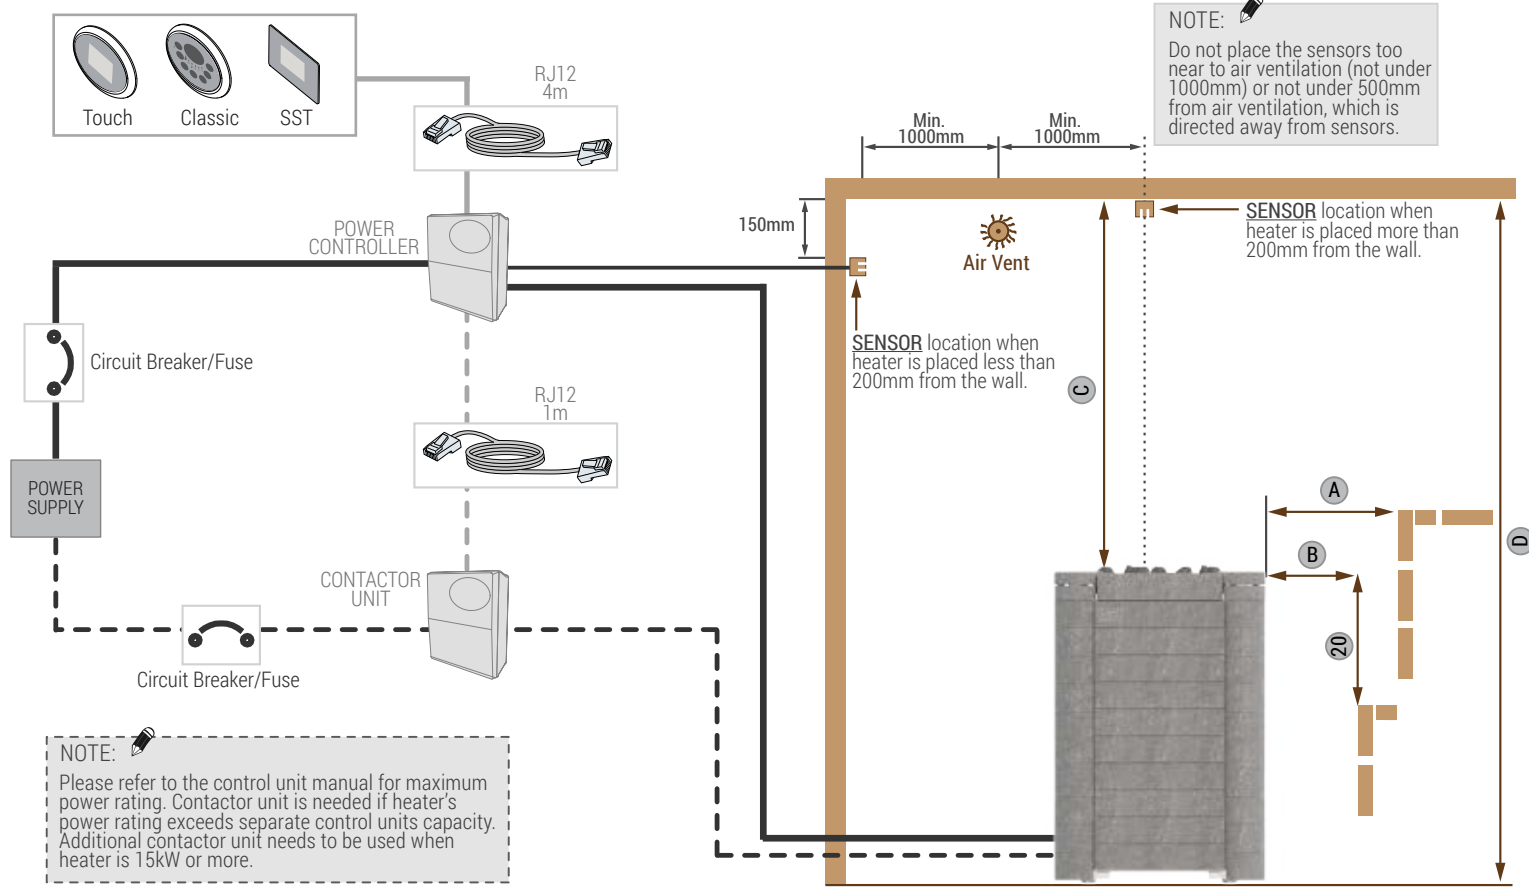

NIMBUS HEATER- Installation Diagram for Separate Control (NS)

Minimum Safety Distances

	A	B	C	D
NIM-90N	110	50	1200	1900
NIM-105N	120	60	1200	1900
NIM-120N	130	70	1400	2100
NIM-150N	160	100	1400	2100
NIM-180N	160	100	1400	2100
NIM-180NV12	160	100	1400	2100
NIM-210NV12	160	100	1400	2100
NIM-240NV12	160	100	1400	2100